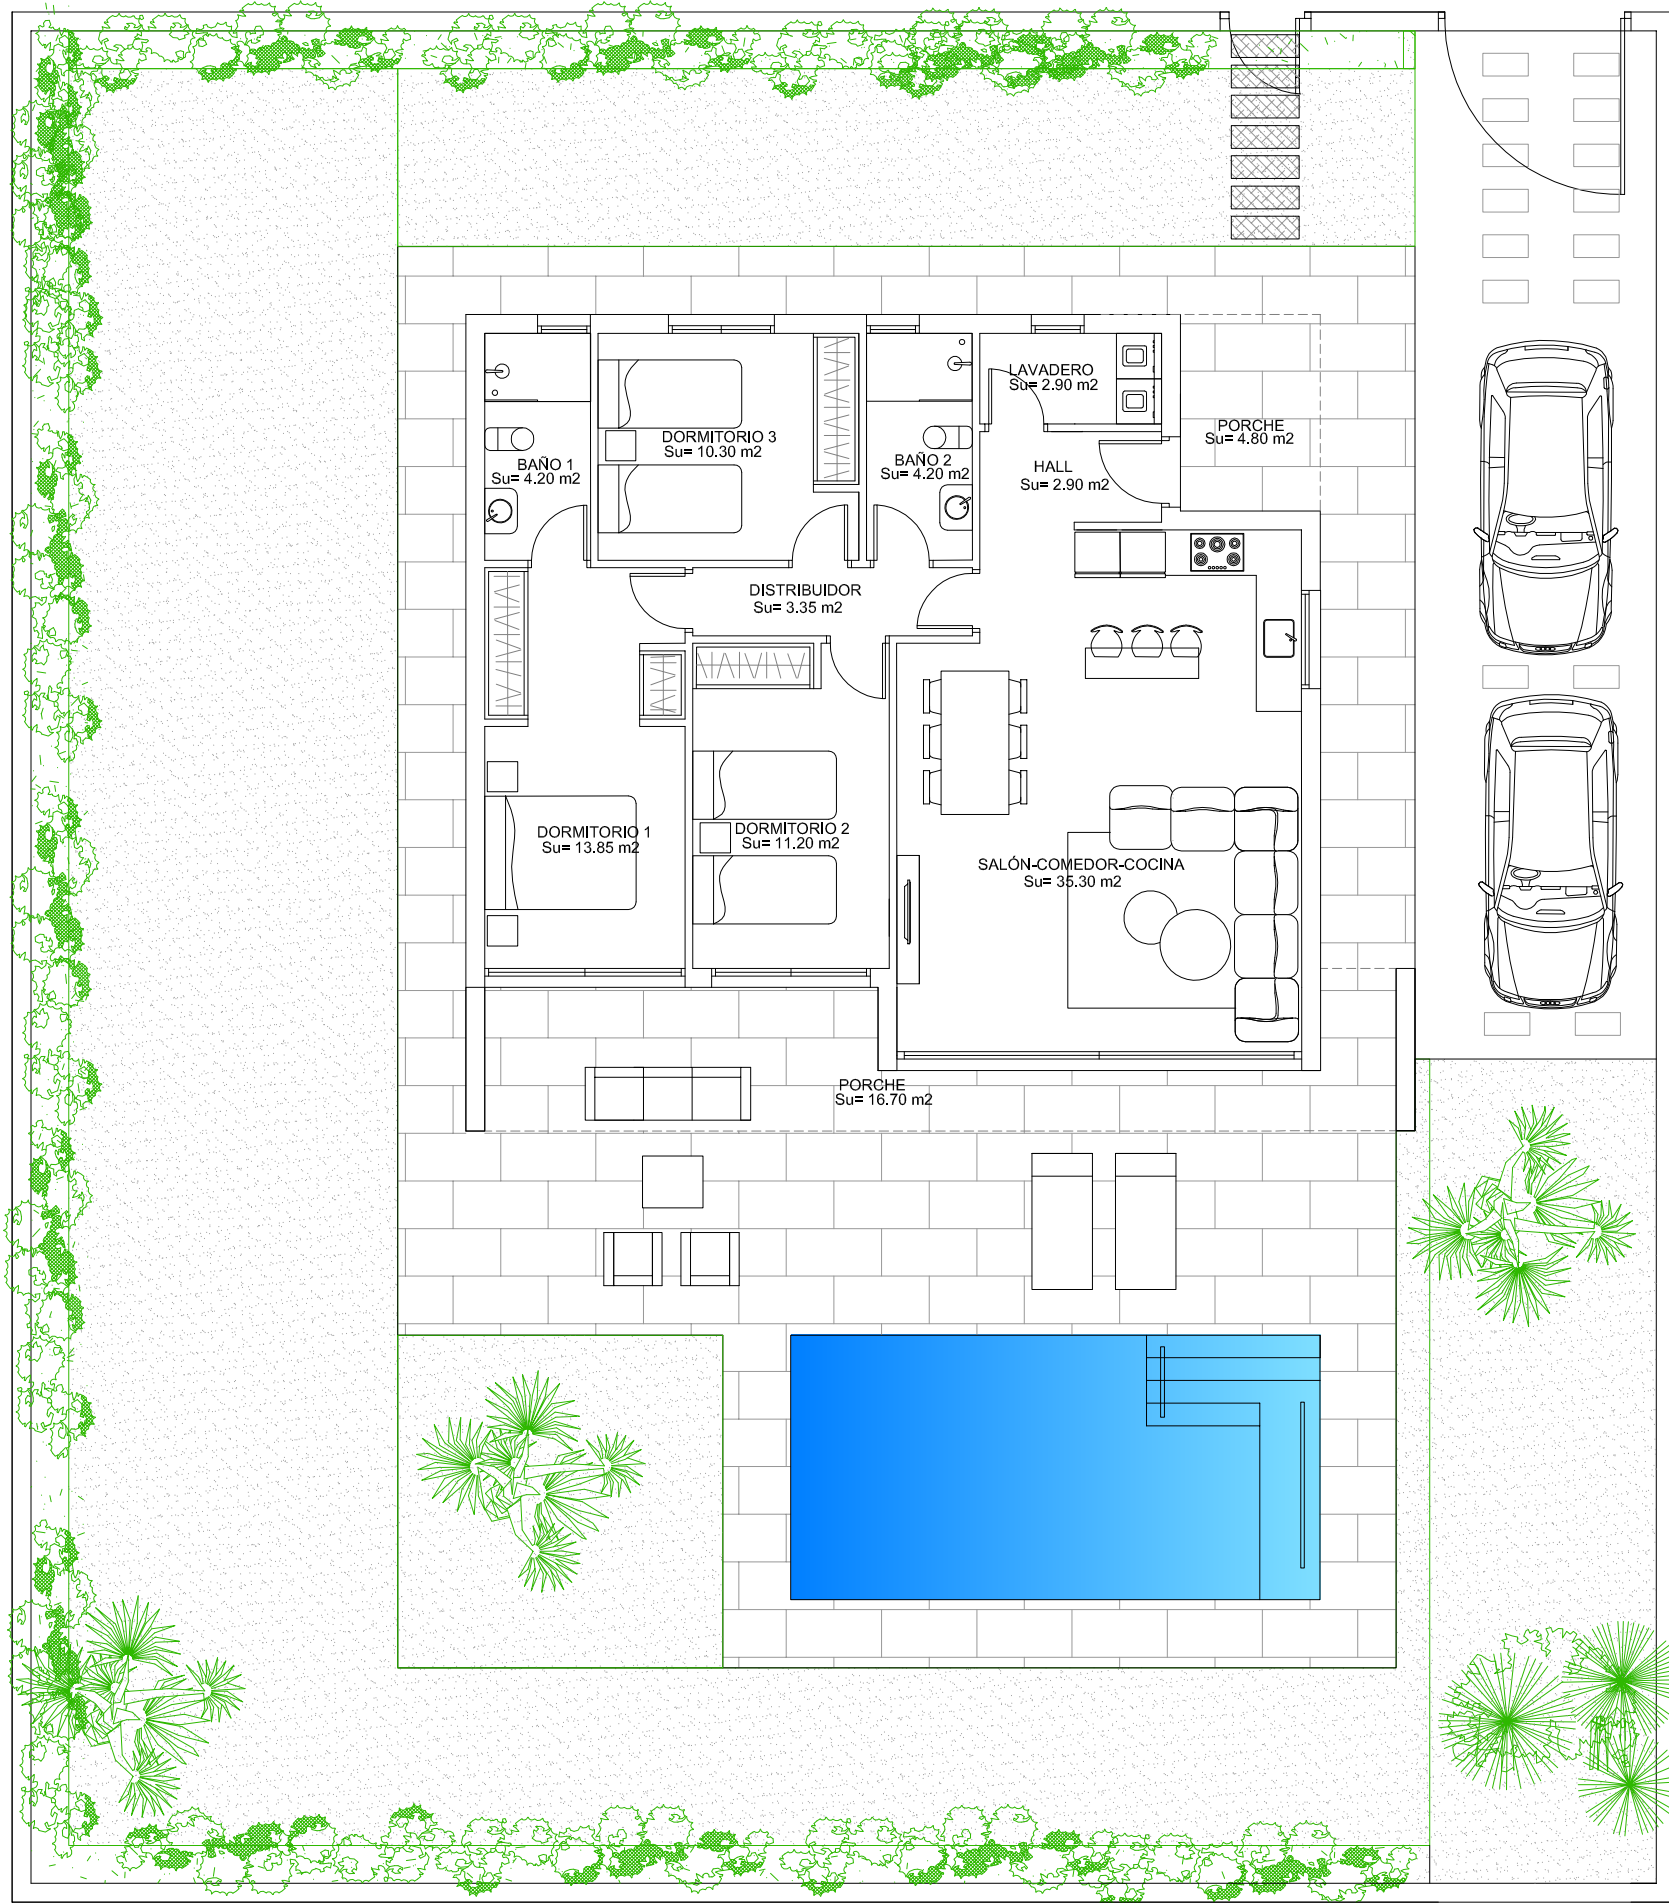

## PARCELA DE 545 m2 CON PISCINA. VEGA HILLS - COTO RIÑALES

### MANZANA N°5

CALLE M								
4	5	6	10	11	12	16	17	18
1	2	3	7	8	9	13	14	15
CALLE L								

### VILLA N° 9

### CUADRO DE SUPERFICIES

Superficie de parcela/plot	545,00 m2
Superficie Construida/Built	102,25 m2
Superficie Const. Porches	22,50 m2
Superficie Terraza-Piscina	52,10 m2
Superficie Piscina (7m x 3,5m)	24,50 m2
Superficie Jardín/Garden	343,65 m2
<b>Sup.Total Disfrute</b>	<b>545,00 m2</b>